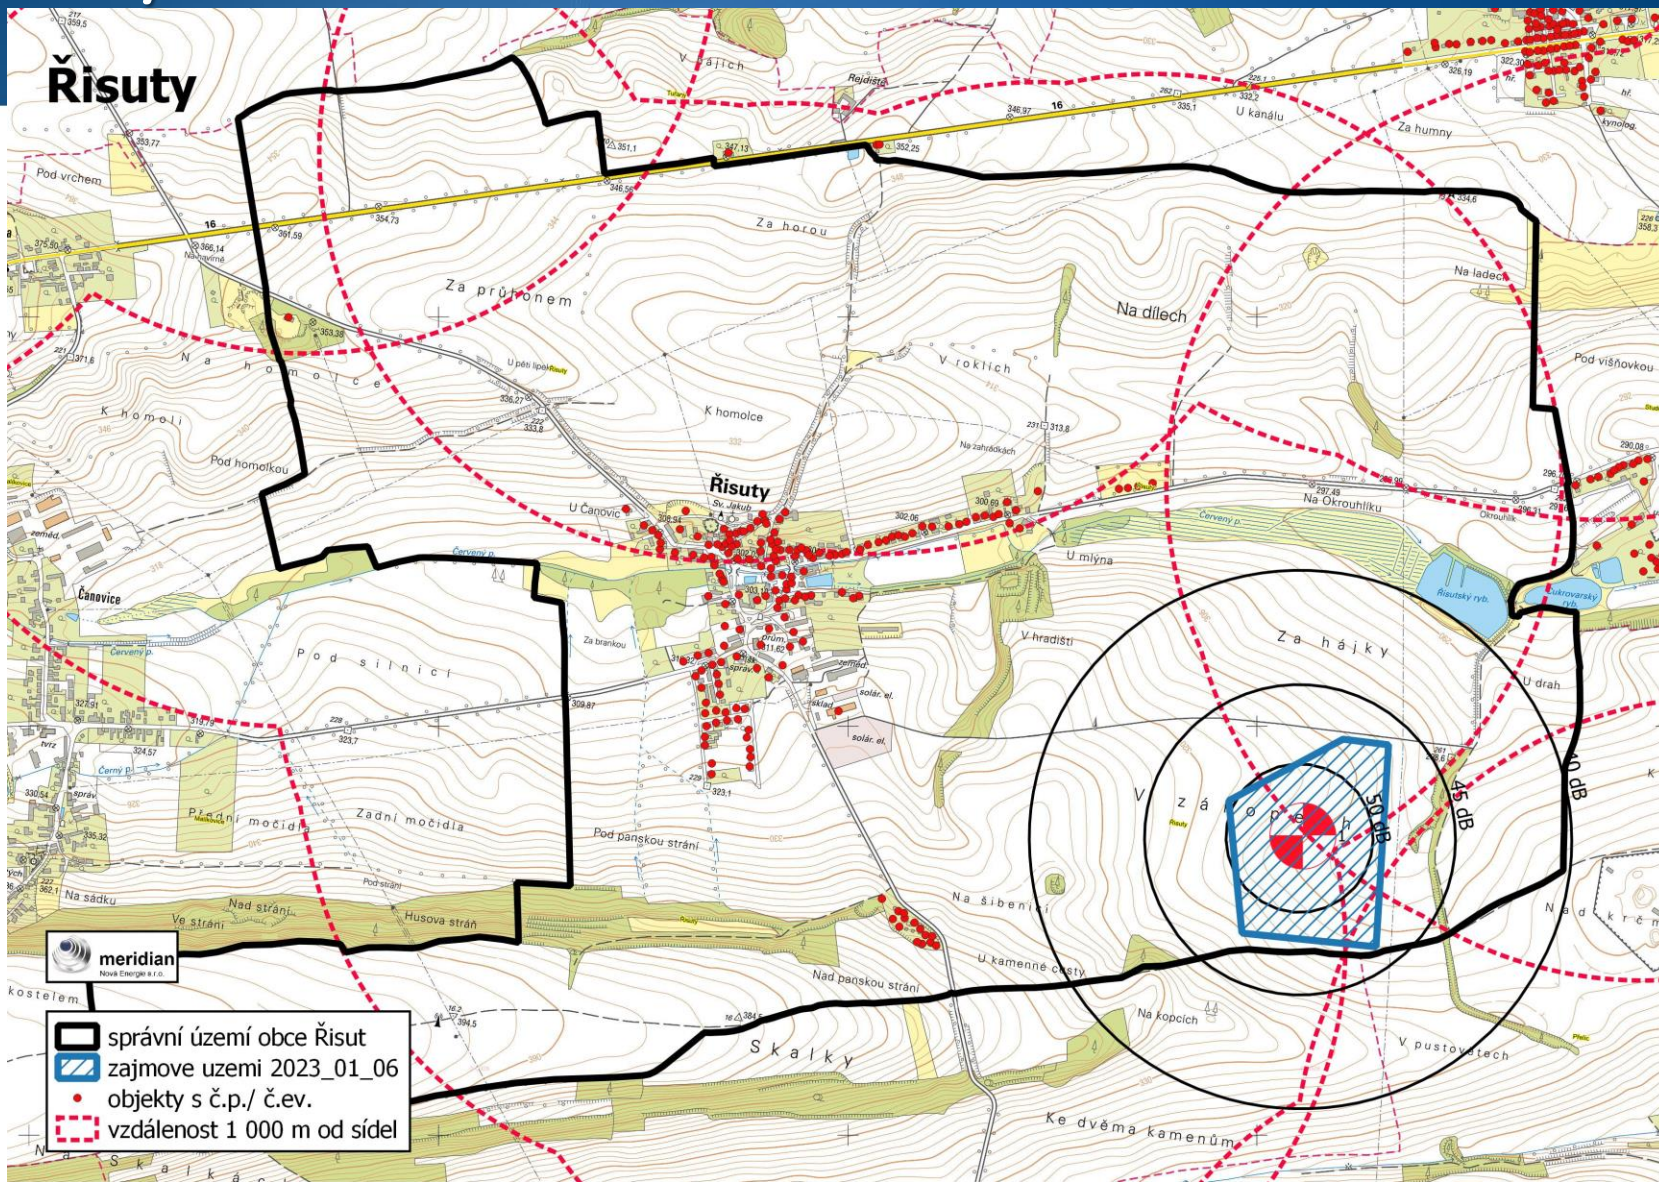

Řisuty - hluková studie - VE