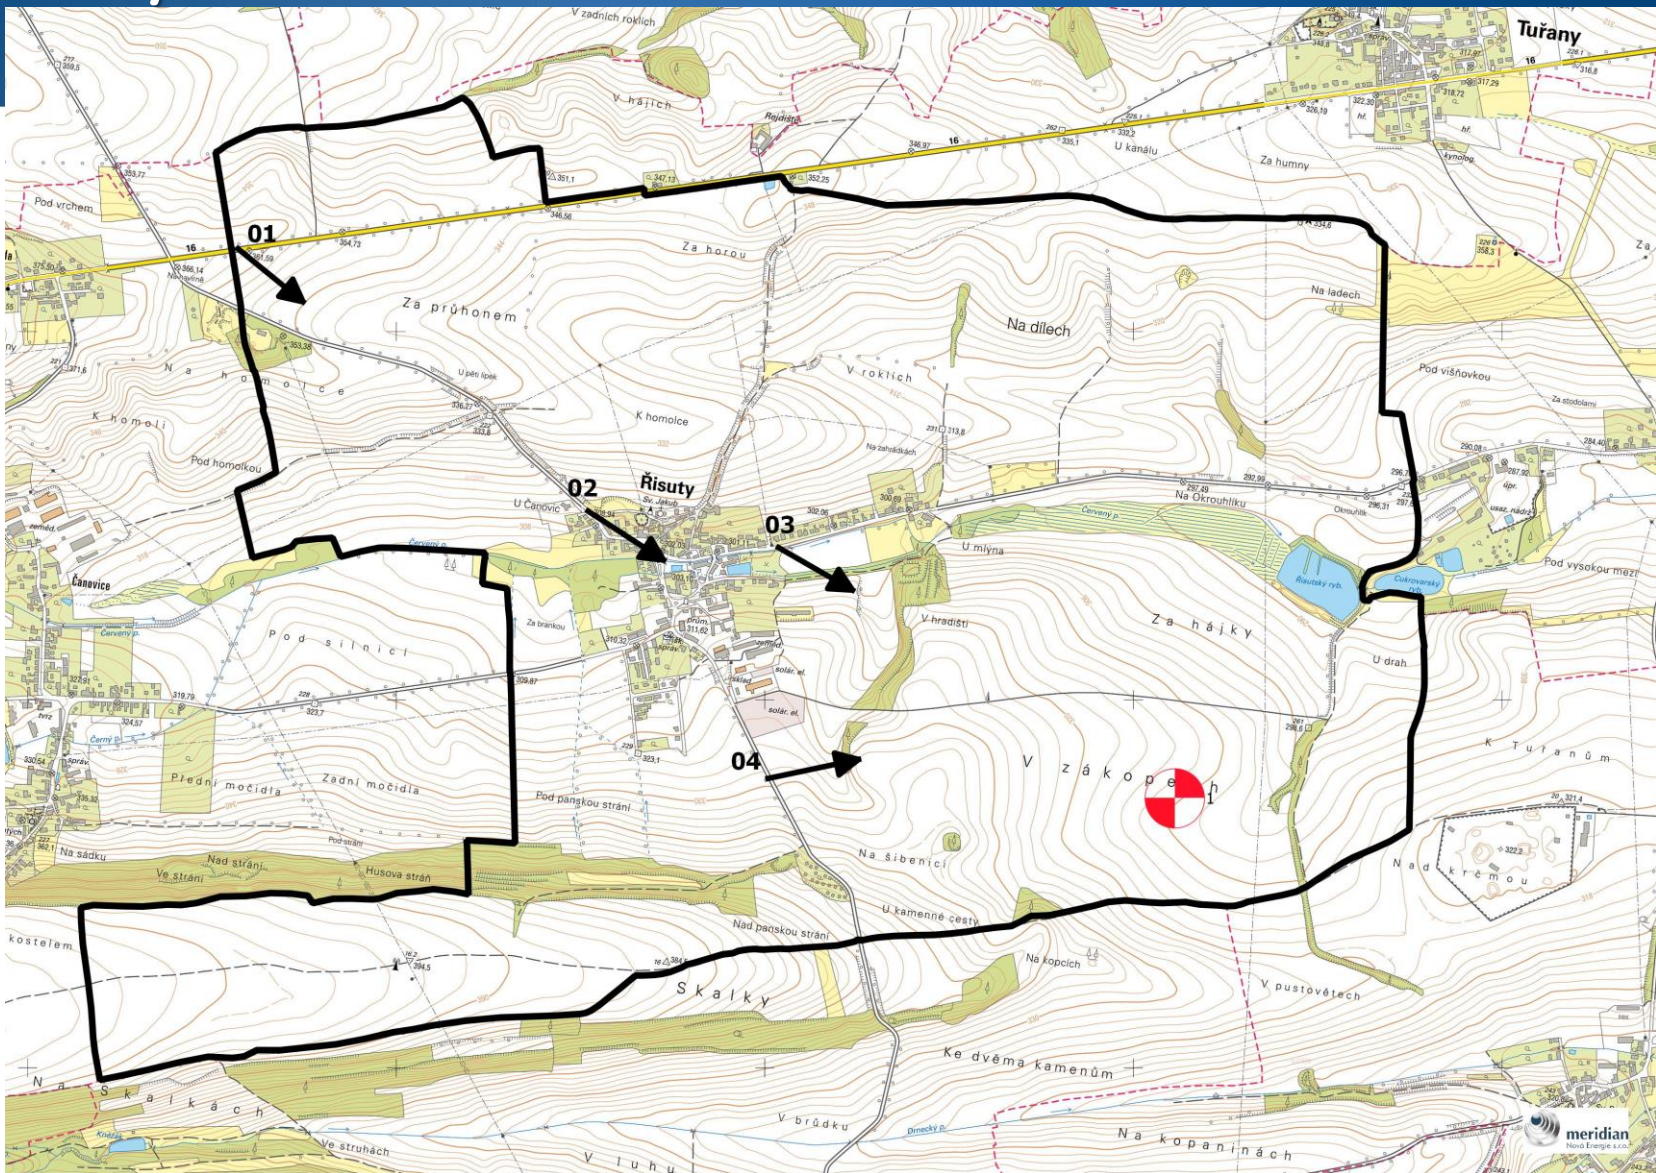

meridian
Nová Energie s.r.o.

PŘEDSTAVENÍ ZÁMĚRU VÝSTAVBY VĚTRNÉ ELEKTRÁRNY – **VIZUALIZACE ŘISUTY**

ČERVEN 2023

Řisuty- Vizualizace VE

meridian
Nová Energie s.r.o.

Vizualizace -pohled 01 – silnice na Slaný, křižovatka ke Hvězdě

meridian
Nová Energie s.r.o.

Vizualizace - pohled 02 – z okraje obce, sjezd k hospodě

meridian
Nová Energie s.r.o.

Vizualizace - pohled 03 – ze silnice na Studeněves

meridian
Nová Energie s.r.o.

Vizualizace - pohled 04 – ze silnice k zahrádkář. osadě